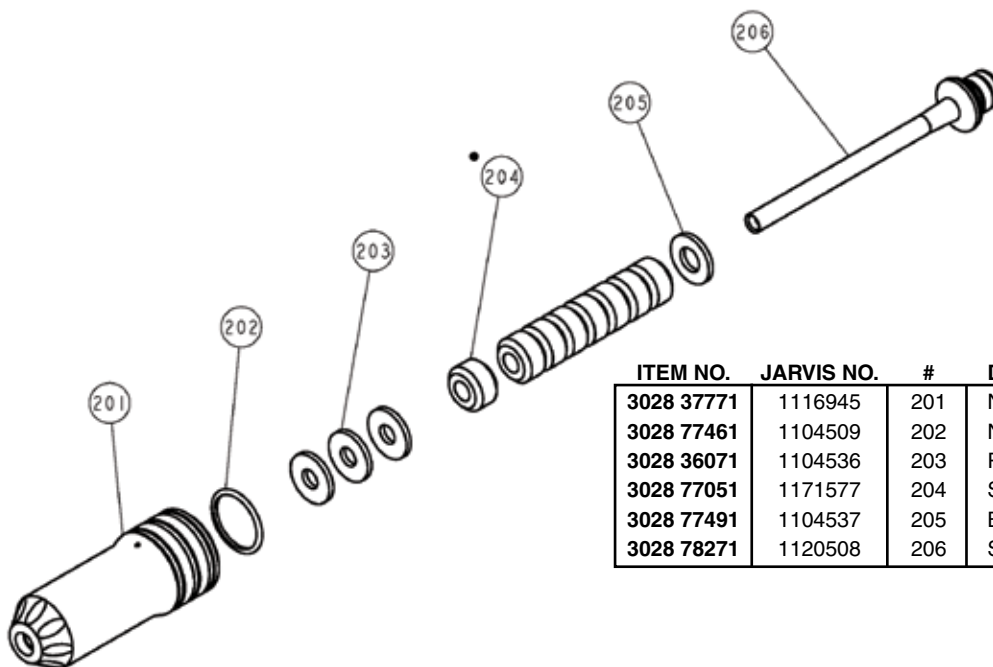

## JARVIS PAS-C RB 25R Replacement parts

ITEM NO.	JARVIS NO.	#	DESCRIPTION	QTY
3028 36461	3116590	101	BREECH HOUSING	1
3028 77451	1171437	102	EXTRACTOR .25 CALIBER	1
3028 77321	1102673	103	BREECH COVER	1
3028 77571	1114224	104	TRIGGER SPRING	1
3028 77331	1118176	105	TRIGGER	1
3028 77171	1110637	106	FIRING PIN	1
3028 77211	1114225	107	FIRING PIN SPRING	1
3538 00221	410947	108	SAFETY O-RING	1
3028 77371	1171436	109	OUTER SAFETY CAP	1
3028 77891	1110006	110	SAFETY ROLL PIN	1
3538 00211	410924	111	PULL LOCK O-RING WASHER	1
3028 77471	1171434	112	FIRING PIN PULL	1
3028 77531	1114227	113	PULL BUFFER	1
3028 77621	1136408	114	PULL BUSHING	1
3028 77351	1171435	115	INNER SAFETY CAP	1
3028 77551	1136409	116	PULL SPLIT BUSH (PAIR)	1
3538 00201	410918	117	SMALL O-RING	1
3028 77101	1116857	118	BREECH CAP	1
3028 78141	1114226	119	PLUNGER SPRING	1
3028 77691	1139086	120	EXTRACTOR PLUNGER	1

ITEM NO.	JARVIS NO.	#	DESCRIPTION	QTY
3028 37771	1116945	201	NOSEPIECE HOUSING	1
3028 77461	1104509	202	NOSEPIECE LOCK WASHER	1
3028 36071	1104536	203	RED BUMPER WASHER	3
3028 77051	1171577	204	STUNNING ROD BUMPER	8
3028 77491	1104537	205	BLUE BUMPER WASHER	1
3028 78271	1120508	206	STUNNING ROD	1