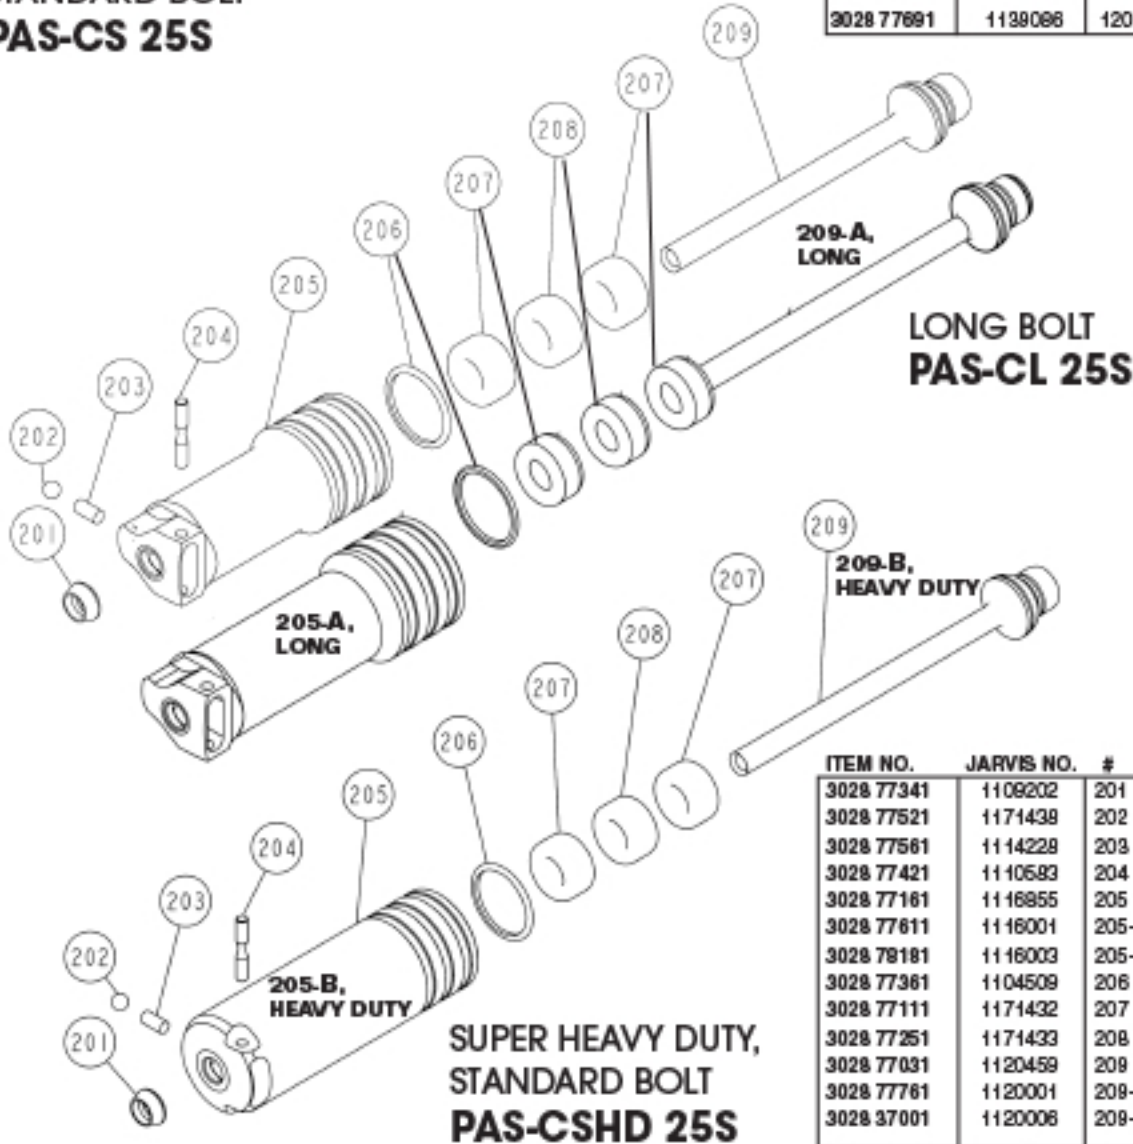

101-A,  
HEAVY  
DUTY

118-A,  
HEAVY  
DUTY

## STANDARD BOLT PAS-CS 25S

ITEM NO.	MFR NO.	#	DESCRIPTION	QTY
3028 77071	3116001	101	BREECH HOUSING	1
3028 37191	3116029	101-A	BREECH HOUSING, HD	1
3028 77451	1171437	102	EXTRACTOR .25 CALIBER	1
3028 77321	1102673	103	BREECH COVER	1
3028 77571	1114224	104	TRIGGER SPRING	1
3028 77331	1118176	105	TRIGGER	1
3028 77171	1110637	108	FIRING PIN	1
3028 77211	1114225	107	FIRING PIN SPRING	1
3538 00221	410947	108	SAFETY O-RING	1
3028 77371	1171436	109	OUTER SAFETY CAP	1
3028 77891	1110006	110	SAFETY ROLL PIN	1
3538 00211	410924	111	PULL LOCK O-RING WASHER	1
3028 77471	1171434	112	FIRING PIN PULL	1
3028 77531	1114227	113	PULL BUFFER	1
3028 77621	1136408	114	PULL BUSHING	1
3028 77351	1171435	115	INNER SAFETY CAP	1
3028 77551	1136409	116	PULL SPLIT BUSH (PAIR)	1
3538 00201	410918	117	SMALL O-RING	1
3028 77101	1116857	118	BREECH CAP	1
3028 36931	1116012	118-A	BREECH CAP	1
3028 78141	1114226	119	PLUNGER SPRING	1
3028 77691	1139066	120	EXTRACTOR PLUNGER	1

## LONG BOLT PAS-CL 25S

## SUPER HEAVY DUTY, STANDARD BOLT PAS-CSHD 25S

ITEM NO.	JARVIS NO.	#	DESCRIPTION	QTY
3028 77341	1109202	201	COLLAR	1
3028 77521	1171438	202	COLLAR BALL	1
3028 77561	1114228	203	COLLAR SPRING	1
3028 77421	1110583	204	COLLAR RETAINING PIN	1
3028 77161	1116855	205	BARREL/NOSEPIECE STD	1
3028 77611	1116001	205-A	BARREL/NOSEPIECE LONG	1
3028 78181	1116003	205-B	BARREL/NOSEPIECE HD	1
3028 77361	1104509	206	BARREL LOCK WASHER	1
3028 77111	1171432	207	BLACK BUFFER, HARD	1
3028 77251	1171433	208	RED BUFFER, SOFT	1
3028 77031	1120459	209	STUNNING ROD BOLT, STD	1
3028 77761	1120001	209-A	STUNNING ROD LONG BOLT	1
3028 37001	1120006	209-B	STUNNING ROD BOLT, HD	1