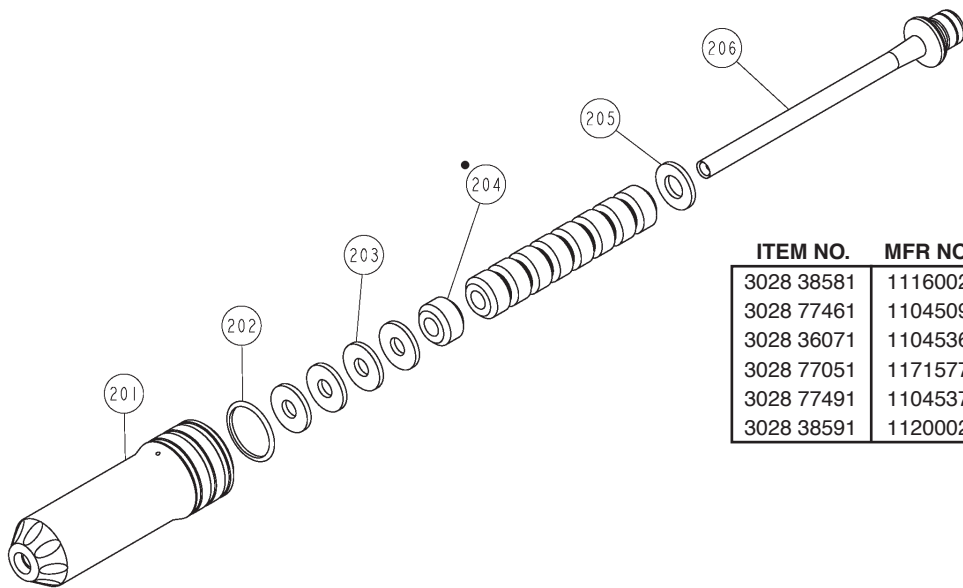

## PAS-CL 25S

### Replacement Parts

ITEM NO.	MFR NO.	#	DESCRIPTION	QTY
3028 49421	3116624	101	BREECH HOUSING	1
3028 77451	1171437	102	EXTRACTOR .25 CALIBER	1
3028 77321	1102673	103	BREECH COVER	1
3028 77571	1114224	104	TRIGGER SPRING	1
3028 77331	1118176	105	TRIGGER	1
3028 77171	1110637	106	FIRING PIN	1
3028 77211	1114225	107	FIRING PIN SPRING	1
3538 00221		108	SAFETY O-RING	1
3028 77371	1171436	109	OUTER SAFETY CAP	1
3028 77891	1110006	110	SAFETY ROLL PIN	1
3538 00211		111	PULL LOCK O-RING WASHER	1
3028 77471	1171434	112	FIRING PIN PULL	1
3028 77531	1114227	113	PULL BUFFER	1
3028 77621	1136408	114	PULL BUSHING	1
3028 77351	1171435	115	INNER SAFETY CAP	1
3028 77551	1136409	116	PULL SPLIT BUSH (PAIR)	1
3538 00201		117	SMALL O-RING	1
3028 77101	1116857	118	BREECH CAP	1
3028 78141	1114226	119	PLUNGER SPRING	1
3028 77691	1139086	120	EXTRACTOR PLUNGER	1

ITEM NO.	MFR NO.	#	DESCRIPTION	QTY
3028 38581	1116002	201	NOSE PIECE HOUSING	1
3028 77461	1104509	202	NOSEPIECE LOCK WASHER	1
3028 36071	1104536	203	RED BUMPER WASHER	4
3028 77051	1171577	204	STUNNING ROD BUMPER	9
3028 77491	1104537	205	BLUE BUMPER WASHER	1
3028 38591	1120002	206	STUNNING ROD	1